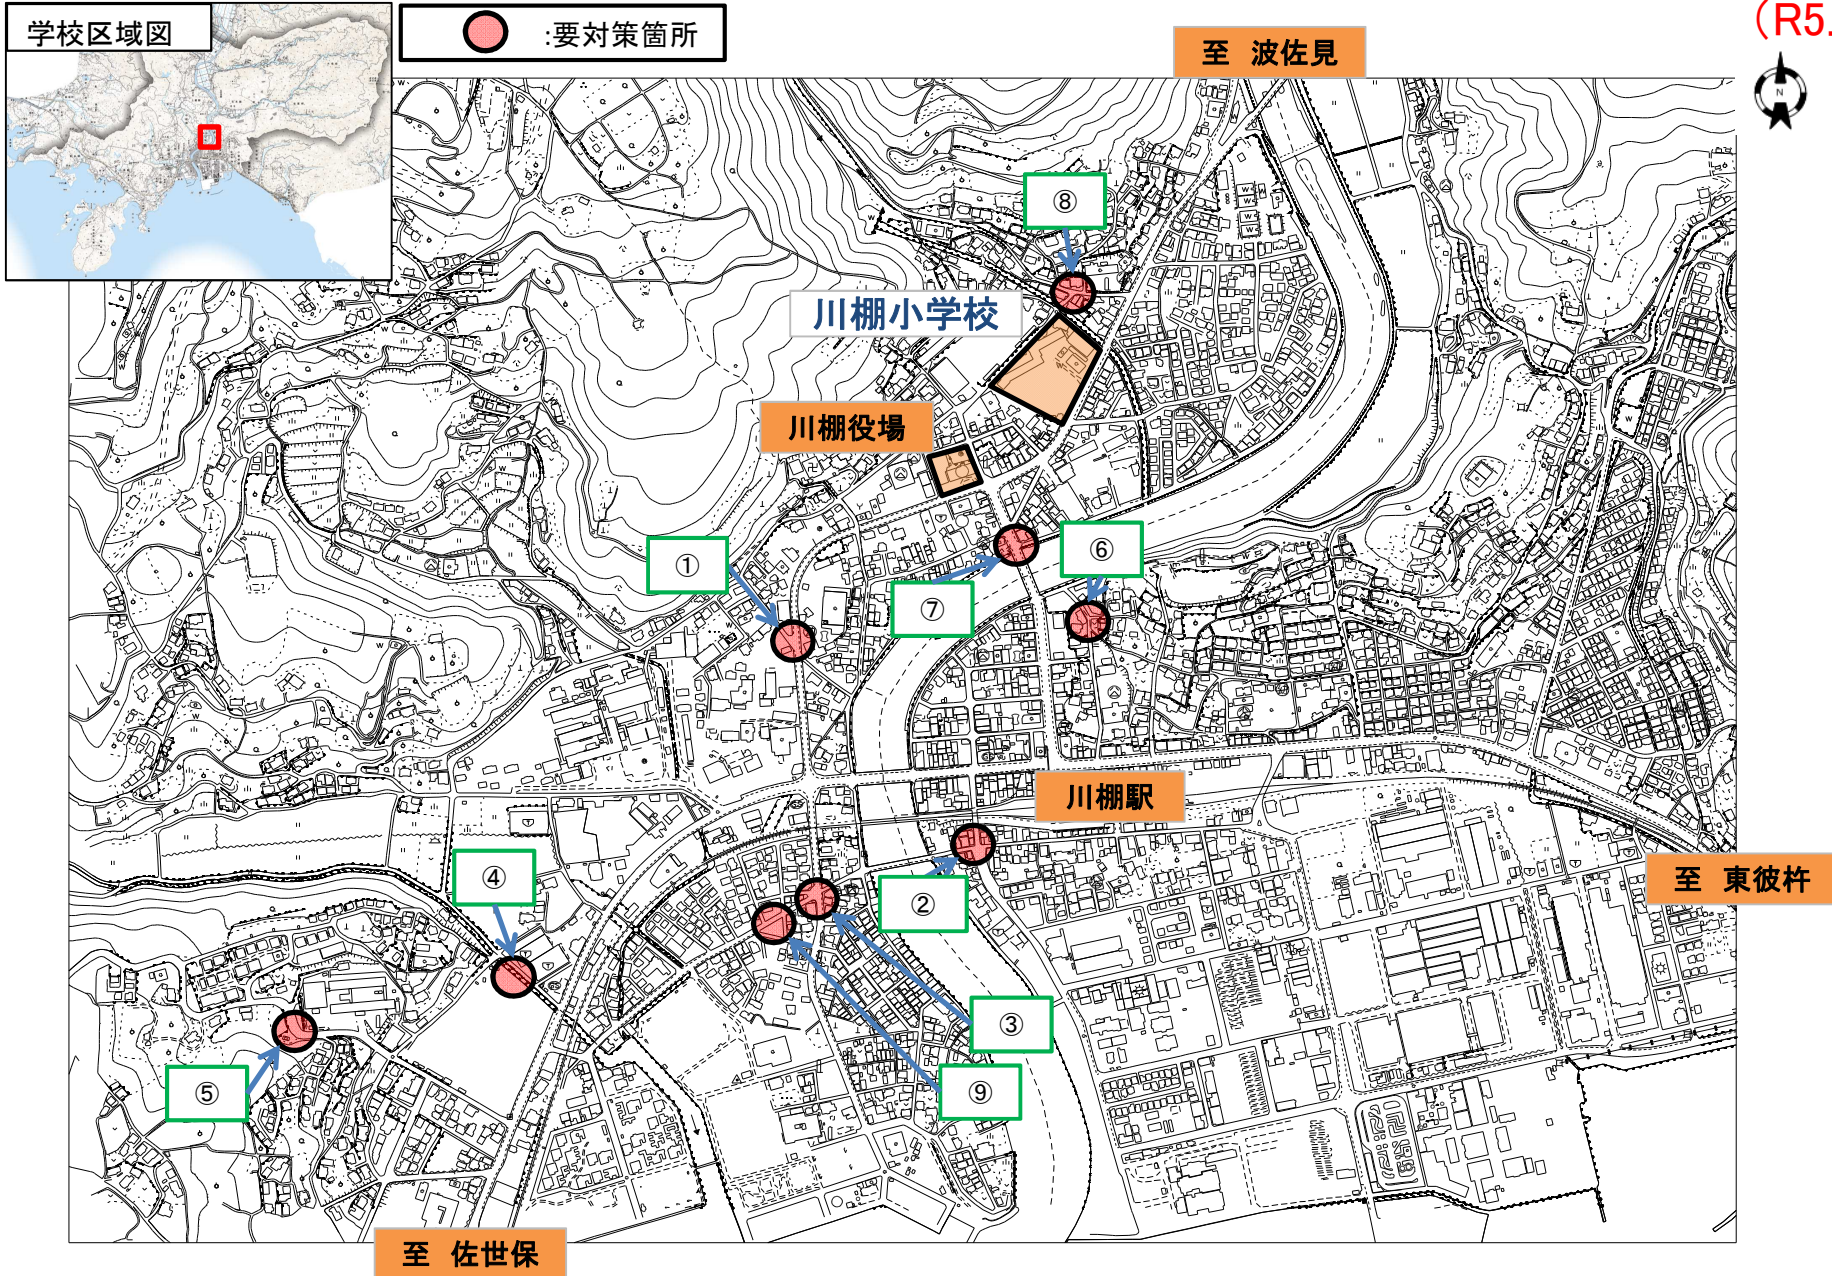

# 1.長崎県 川棚町 川棚小学校校区(通学路合同点検 要対策箇所)

(R5.3更新)

## 2.長崎県 川棚町 石木小学校校区(通学路緊急合同点検 要対策箇所)

(R5.3更新)

### 3.長崎県 川棚町 小串小学校校区(通学路緊急合同点検 要対策箇所)

(R5.3更新)

● :要対策箇所

至 佐世保