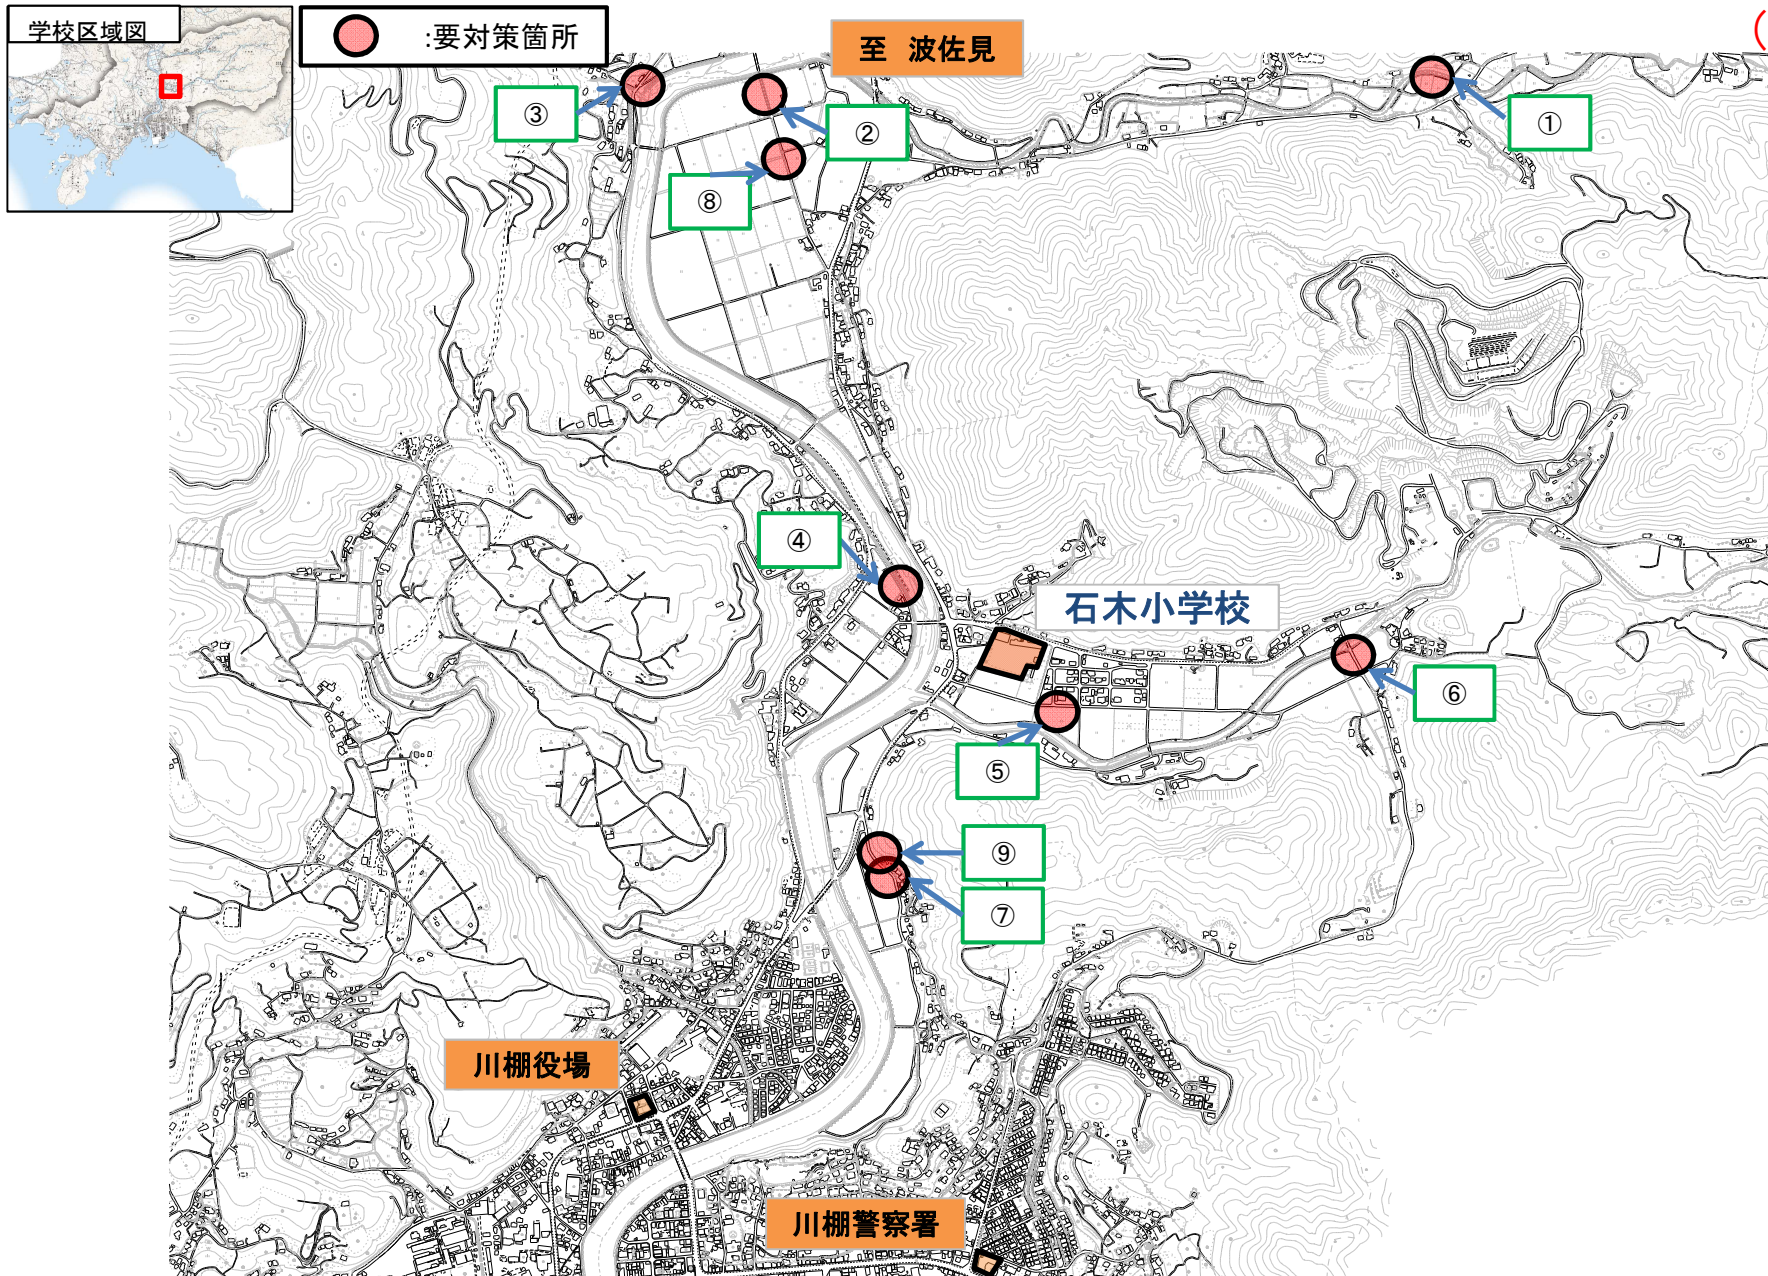

# 1.長崎県 川棚町 川棚小学校校区(通学路合同点検 要対策箇所)

(R5.3更新)

## 2.長崎県 川棚町 石木小学校校区(通学路緊急合同点検 要対策箇所)

(R5.3更新)

### 3.長崎県 川棚町 小串小学校校区(通学路緊急合同点検 要対策箇所)

(R5.3更新)

● :要対策箇所

至 佐世保